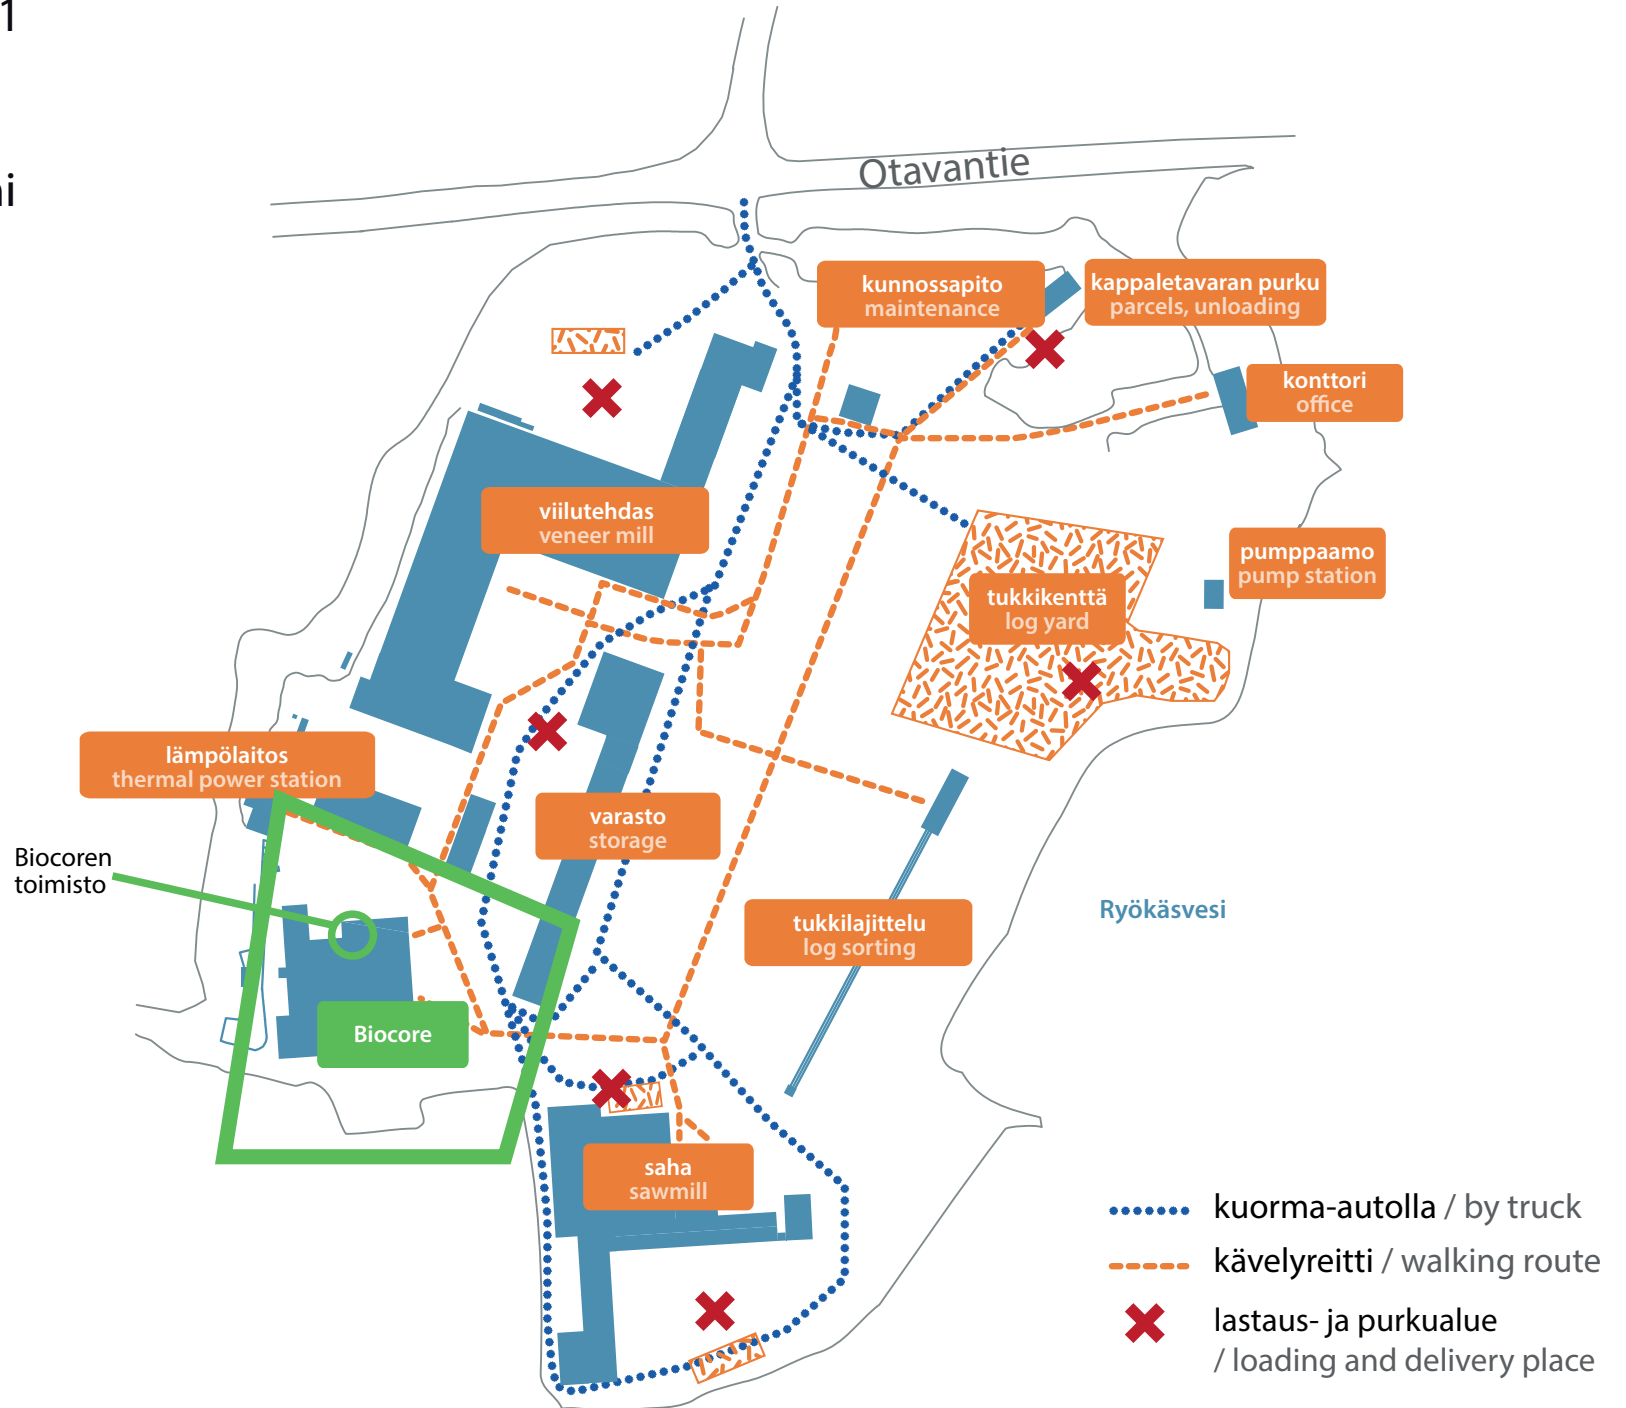

Koskisen Oy
tel. +358 20 553 41

Otavantie 395
52550 Hirvensalmi

- kuorma-autolla / by truck
- - - - - kävelyreitti / walking route
- ✗ lastaus- ja purkualue / loading and delivery place