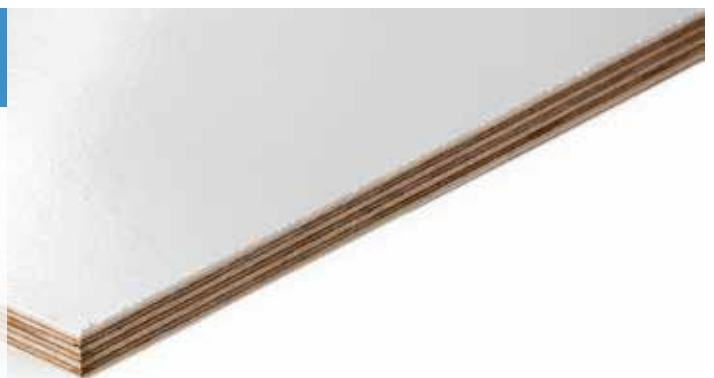

Productos para transporte por KOSKISEN plywood REVESTIMIENTOS

KoskiForm

- Contrachapado de abedul finlandés recubierto de un film fenólico liso
- Espesores de los filmes desde 120 g/m² hasta 220 g/m², marrón oscuro, verde, amarillo y marrón claro
- Espesor: 6,5–30 mm
- Dimensiones de los tableros hasta 1880 x 4000 mm

KoskiFutura Smooth

- Contrachapado de abedul finlandés recubierto con plástico
- Colores estándar: gris, blanco, negro y verde
- Espesor: 4–30 mm
- Dimensiones de los tableros hasta 1900 x 4000 mm

KoskiFutura ABS

- Contrachapado de abedul finlandés recubierto con ABS, color blanco & negro
- Espesores: 9 - 30mm
- Certificado por Det Norske Veritas K-4688
- Dimensión del tablero 1880 x 4000 mm

KoskiFutura GRP

- Contrachapado de abedul finlandés recubierto con un plástico de fibra de vidrio reforzado
- Espesores: 9–30 mm
- Dimensiones de los tableros hasta 1900 x 4000 mm

KoskiDecor Eco

- Contrachapado de abedul finlandés coloreado por ambas caras con nuestra técnica ECOCOLOUR
- Espesores: 5–21 mm
- Dimensiones de los tableros hasta 1880 x 4000 mm

Para una información más amplia, por favor consulte los folletos de producto disponibles en nuestra web www.koskisen.es.