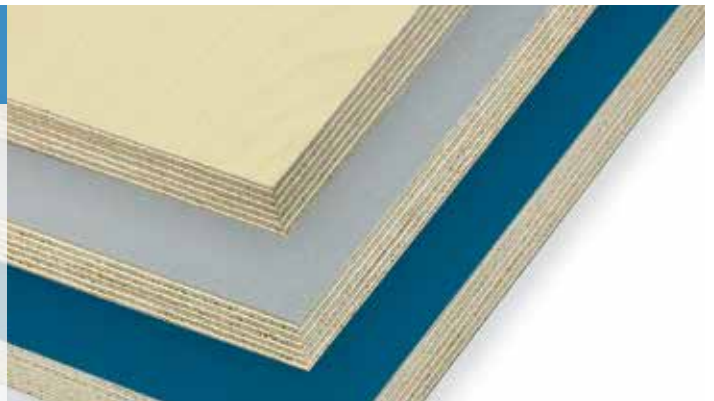

Productos para transporte por KOSKISEN plywood REVESTIMIENTOS

KoskiForm

- Contrachapado de abedul finlandés recubierto de un film fenólico liso
- Espesores de los filmes desde 120 g/m² hasta 220 g/m², marrón oscuro, verde, amarillo y marrón claro
- Espesor: 6,5–30 mm
- Dimensiones de los tableros hasta 1880 x 4000 mm

KoskiFutura Smooth

- Contrachapado de abedul finlandés recubierto con plástico
- Colores estándar: gris, blanco, negro y verde
- Espesor: 4–30 mm
- Dimensiones de los tableros hasta 1900 x 4000 mm

KoskiFutura ABS

- Contrachapado de abedul finlandés recubierto con ABS, color blanco & negro
- Espesores: 9 - 30mm
- Certificado por Det Norske Veritas K-4688
- Dimensión del tablero 1880 x 4000 mm

KoskiFutura GRP

- Contrachapado de abedul finlandés recubierto con un plástico de fibra de vidrio reforzado
- Espesores: 9–30 mm
- Dimensiones de los tableros hasta 1900 x 4000 mm

KoskiDecor Eco

- Contrachapado de abedul finlandés coloreado por ambas caras con nuestra técnica ECOCOLOUR
- Espesores: 5–21 mm
- Dimensiones de los tableros hasta 1880 x 4000 mm

Para una información más amplia, por favor consulte los folletos de producto disponibles en nuestra web www.koskisen.es.