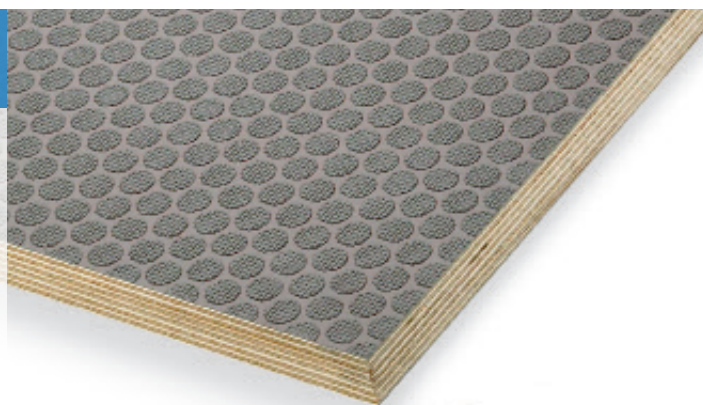

## SUELOS

### KoskiCarat

- Contrachapado de abedul finlandés recubierto con un film formado por miles de pequeños rombos grabados y elevados sobre la superficie
- Espesores de los filmes desde 220 g/m<sup>2</sup> hasta 440 g/m<sup>2</sup>, marrón oscuro y gris claro u oscuro, gris plateado
- Espesor: 9–30 mm
- Dimensiones de los tableros hasta 1880 x 4000 mm

### KoskiCrown

- Contrachapado de abedul finlandés recubierto con un film con forma de círculo
- Espesores de los filmes desde 220 g/m<sup>2</sup> hasta 440 g/m<sup>2</sup>, marrón oscuro y gris claro u oscuro, gris plateado
- Espesor: 9–30 mm
- Dimensiones de los tableros hasta 1880 x 4000 mm

### KoskiDeck

- Contrachapado de abedul finlandés recubierto con un film antideslizante con forma de malla de alambre
- Espesores de los filmes desde 120 g/m<sup>2</sup> hasta 440 g/m<sup>2</sup>, marrón oscuro y gris claro u oscuro
- Espesor: 6,5–30 mm
- Dimensiones de los tableros hasta 1880 x 4000 mm