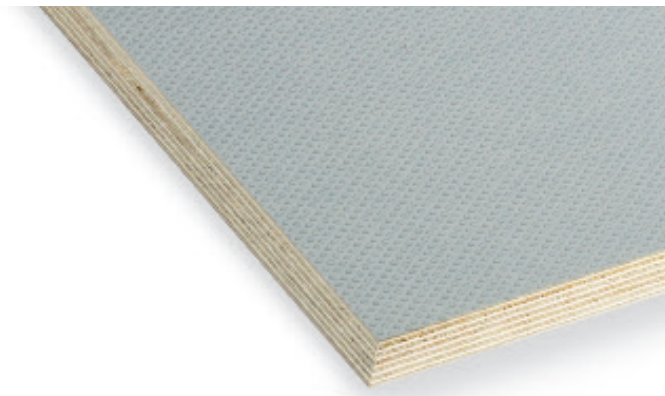

### KoskiCarat

- Contrachapado de abedul finlandés recubierto con un film formado por miles de pequeños rombos grabados y elevados sobre la superficie
- Espesores de los filmes desde 220 g/m<sup>2</sup> hasta 440 g/m<sup>2</sup>, marrón oscuro y gris claro u oscuro, gris plateado
- Espesor: 9–30 mm
- Dimensiones de los tableros hasta 1880 x 4000 mm

### KoskiCrown

- Contrachapado de abedul finlandés recubierto con un film con forma de círculo
- Espesores de los filmes desde 220 g/m<sup>2</sup> hasta 440 g/m<sup>2</sup>, marrón oscuro y gris claro u oscuro, gris plateado
- Espesor: 9–30 mm
- Dimensiones de los tableros hasta 1880 x 4000 mm

### KoskiDeck

- Contrachapado de abedul finlandés recubierto con un film antideslizante con forma de malla de alambre
- Espesores de los filmes desde 120 g/m<sup>2</sup> hasta 440 g/m<sup>2</sup>, marrón oscuro y gris claro u oscuro
- Espesor: 6,5–30 mm
- Dimensiones de los tableros hasta 1880 x 4000 mm

### KoskiGranite

- Contrachapado de abedul recubierto o aglomerado impreso con malla, corona, quilate o patrón de rubí
- Revestimiento especial multicolor
- Espesores: 9–30 mm
- Dimensiones de los tableros hasta 1880 x 4000 mm