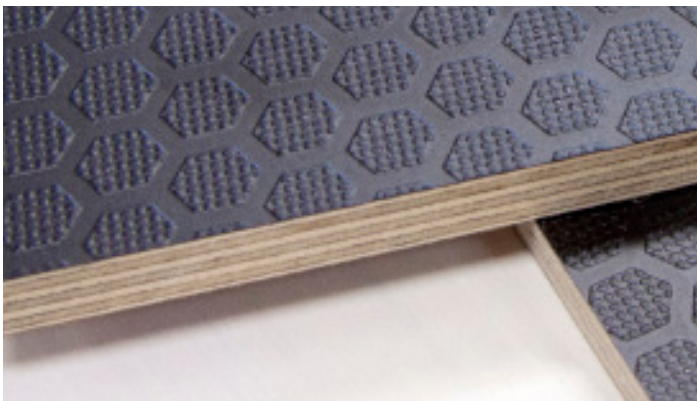

Productos para transporte por KOSKISEN plywood

SUELOS